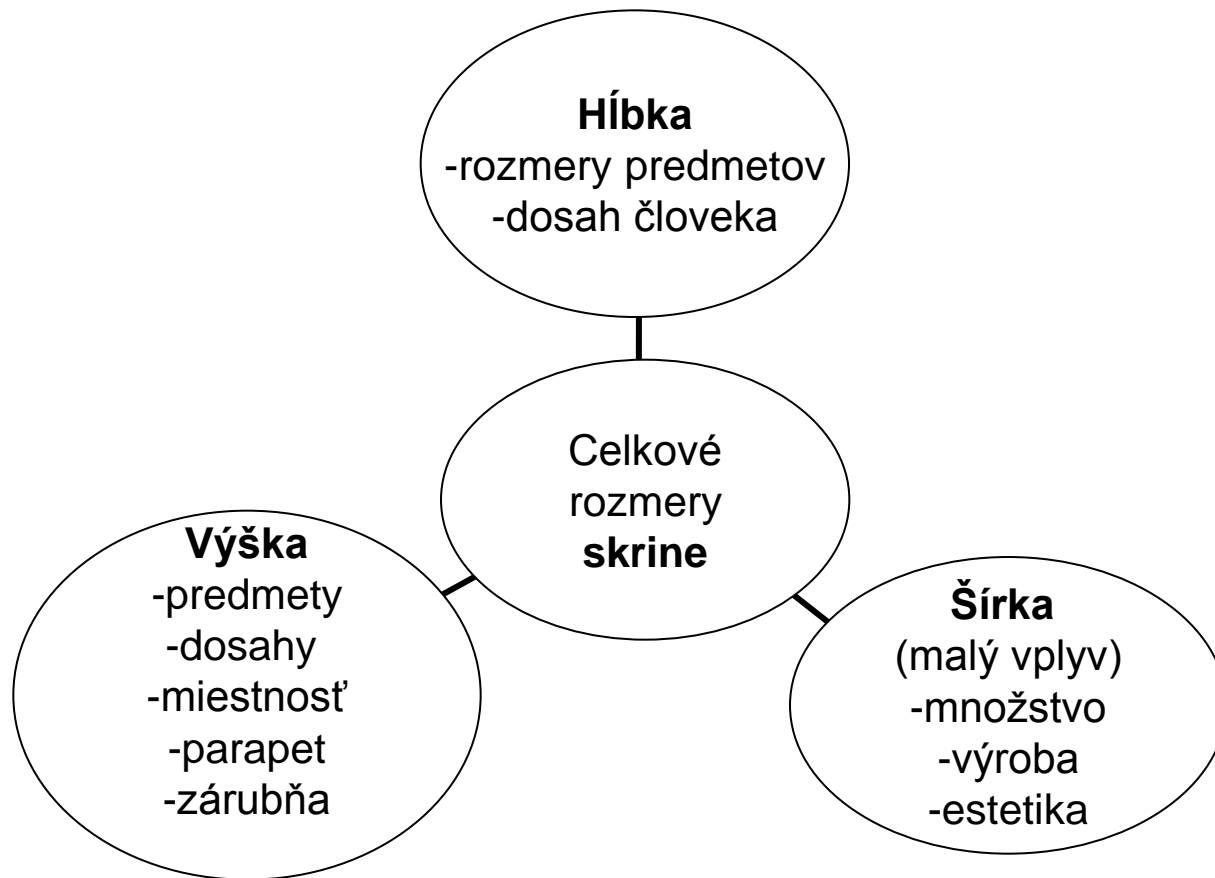

Činitele ovplyvňujúce celkové rozmery skriň