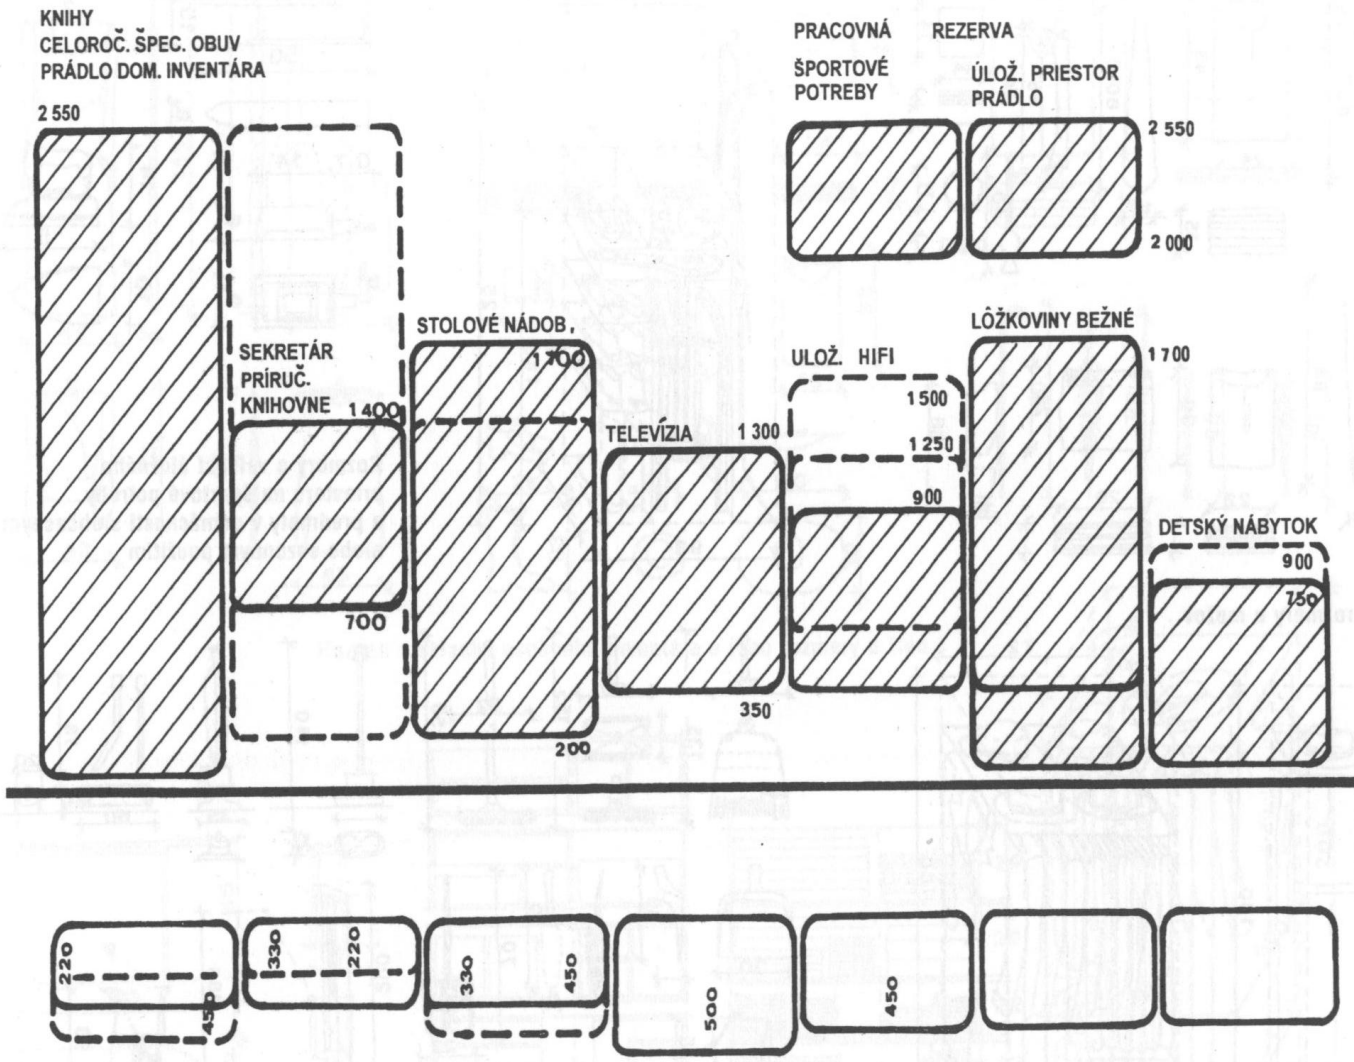

SKRIŇOVÝ NÁBYTOK

1. Charakteristika a vývoj
2. Funkčné rozmery

1) CHARAKTERISTIKA

Úložný nábytok – nábytok slúžiaci k uloženiu predmetov k ich skladovaniu, vystaveniu a pod.

- vznik - neskoršie ako lôžko, sedadlo a stôl,
dôvod – málo vecí, ukladanie na podlahu, zavesenie na stenu a pod.,
- Egypt – 2000 rokov p.n.l.
prvá truhla – ukladanie, ochrana, prenášanie, - vyklápacie veko,
- súčasné skrine podobné truhlám:
 - skrinky na lôžkoviny
 - sedačky a lavice s úložným priestorom
 - kuchynské zásuvky

2) FUNKČNÉ ROZMERY

Činitele ovplyvňujúce funkčné rozmery skriň

Činitele ovplyvňujúce celkové rozmery skriň

Ukladanie predmetov do skriňového nábytku (Poštulková 2004)