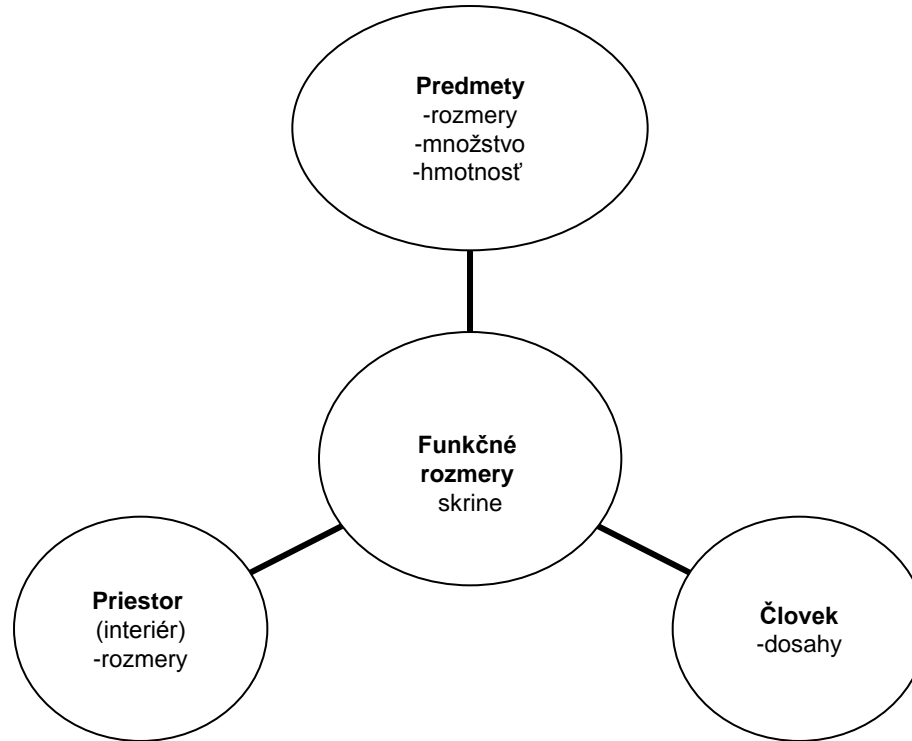

SKRIŇOVÝ NÁBYTOK

1. Charakteristika a vývoj
2. Funkčné rozmery

1) CHARAKTERISTIKA

Úložný nábytok – nábytok slúžiaci k uloženiu predmetov k ich skladovaniu, vystaveniu a pod.

- vznik - neskoršie ako lôžko, sedadlo a stôl,
dôvod – málo vecí, ukladanie na podlahu, zavesenie na stenu a pod.,
- Egypt – 2000 rokov p.n.l.
prvá truhla – ukladanie, ochrana, prenášanie, - vyklápacie veko,
- súčasné skrine podobné truhlám:
 - skrinky na lôžkoviny
 - sedačky a lavice s úložným priestorom
 - kuchynské zásuvky

2) FUNKČNÉ ROZMERY

Činitele ovplyvňujúce funkčné rozmery skriň

Činitele ovplyvňujúce celkové rozmery skriň

Ukladanie predmetov do skriňového nábytku (Poštulková 2004)